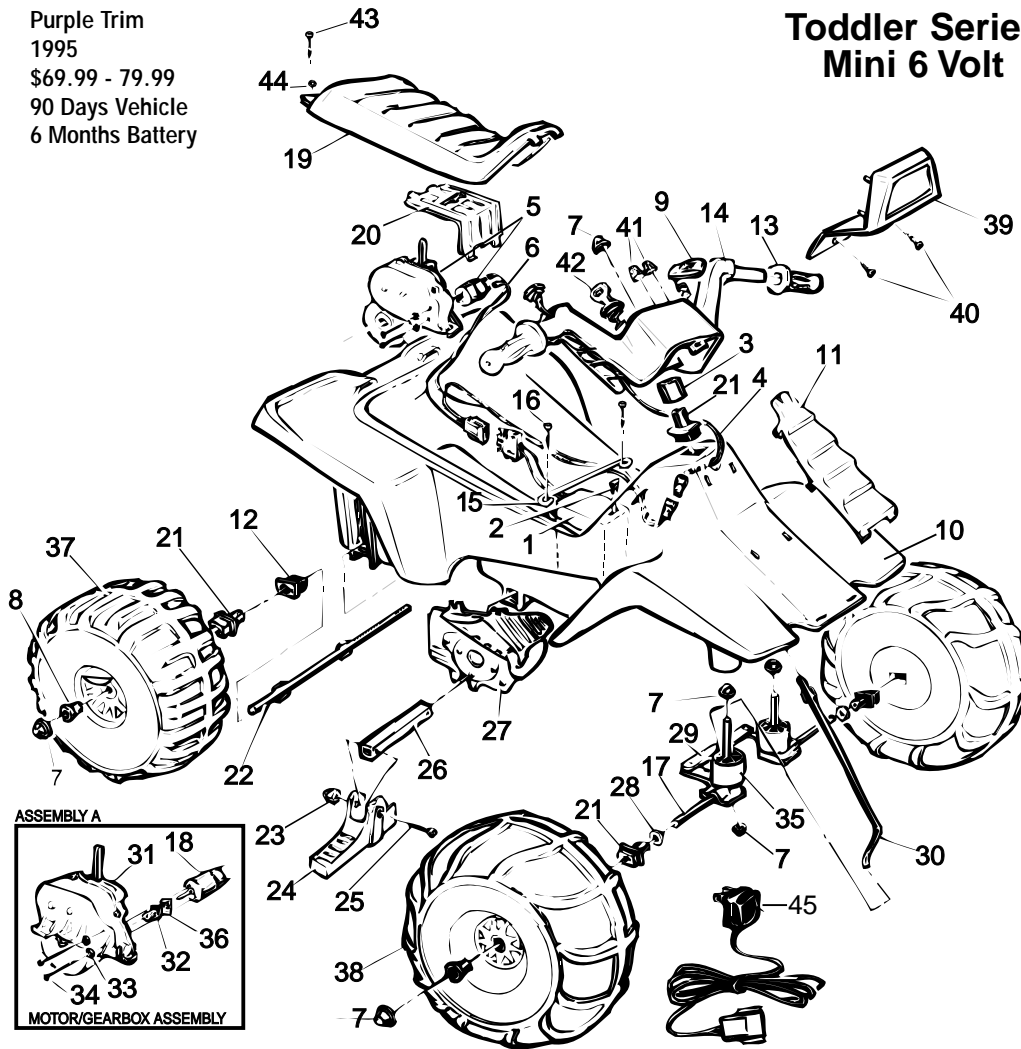

# 78550-9993 Butterfly Princess®

Toddler Series  
Mini 6 Volt

REV. 7-3-01 Pav

Item No.	Description	Part No.	Qty.	Item No.	Description	Part No.	Qty.	Item No.	Description	Part No.	Qty.
1	Battery 6 Volt (4 ah)	0801-0336	1	18	Motor	(N/A)	1	36	D Lock Washer	0801-0329	1
2	25 Amp Fuse	0801-0151	1	19	Seat (Lavender)	73680-2819	1	37	Rear Wheel	73670-2459	2
3	Steering Column Spacer	77440-2419	1	20	Motor Cover (N/A)	73560-9489	1	38	Front Wheel	73670-2469	2
4	<u>Switch Assm.</u>	<u>78560-2799</u>	1	21	Bushing w/Long Extension	78560-2659	5	39	Headlight Rim	78550-2219	1
5	<u>#5 Motor/Gearbox Assy</u> (Incl. # 32, 33, 34 and 36)	<u>74504-9519</u>	1	22	Rear Axle	74504-4539	1	40	#10 x 3/4" Screw	0801-0309	2
6	<u>Wiring Harness (Main)</u>	<u>74504-9059</u>	1	23	Acorn Nut	0801-0218	2	41	Knobs	78570-2179	2
7	.354 Cap Nut	0801-0251	8	24	Footpeg (Lavender)	73680-2159	2	42	Key/Housing Assy	74550-2439	1
8	Wheel Bushing	78560-2679	4	25	1-1/4" Shoulder Bolt	0801-0304	2	43	#10 x 1/2" Trusshead Screw	0801-0271	1
9	Microphone	74780-9479	1	26	Footpeg Support	74504-2129	1	44	Rivnut	0801-0314	1
10	Body (N/A)	77440-2109	1	27	False Motor Set	73670-2119	1	45	Charger 6 Volt (4 ah)	0801-0247	1
11	Grill (Lavender)	73680-2809	1	28	5/16" Washer	0801-0253	2	<b>PARTS NOT SHOWN</b>			
12	Bushing w/o Extension	74504-2549	2	29	Steering Linkage	74504-4219	1		Tassels	73680-2129	2
13	Handgrips	73670-2129	2	30	Steering Column	72621-4239	1		Literature Bag	78550-8001	1
14	Handlebar w/Dash	78550-4219	1	31	<u>#5 Gearbox</u>	<u>72629-9259</u>	1		Paper Decal Sheet	78559-0320	1
15	Battery Retainer	74504-4429	1	32	<u>Motor Drive Gear</u>	<u>74504-2259</u>	1		Mylar Decal Sheet	78559-6059	1
16	#8 x 7/8" Trusshead Screw	0801-0228	2	33	Star Washer	0801-0330	2		Battery Foam Pocket	73560-0401	1
17	Front Axle	74504-4509	2	34	Motor Bolt	0801-0269	2				
				35	Front Post Bushing	73680-2539	2				