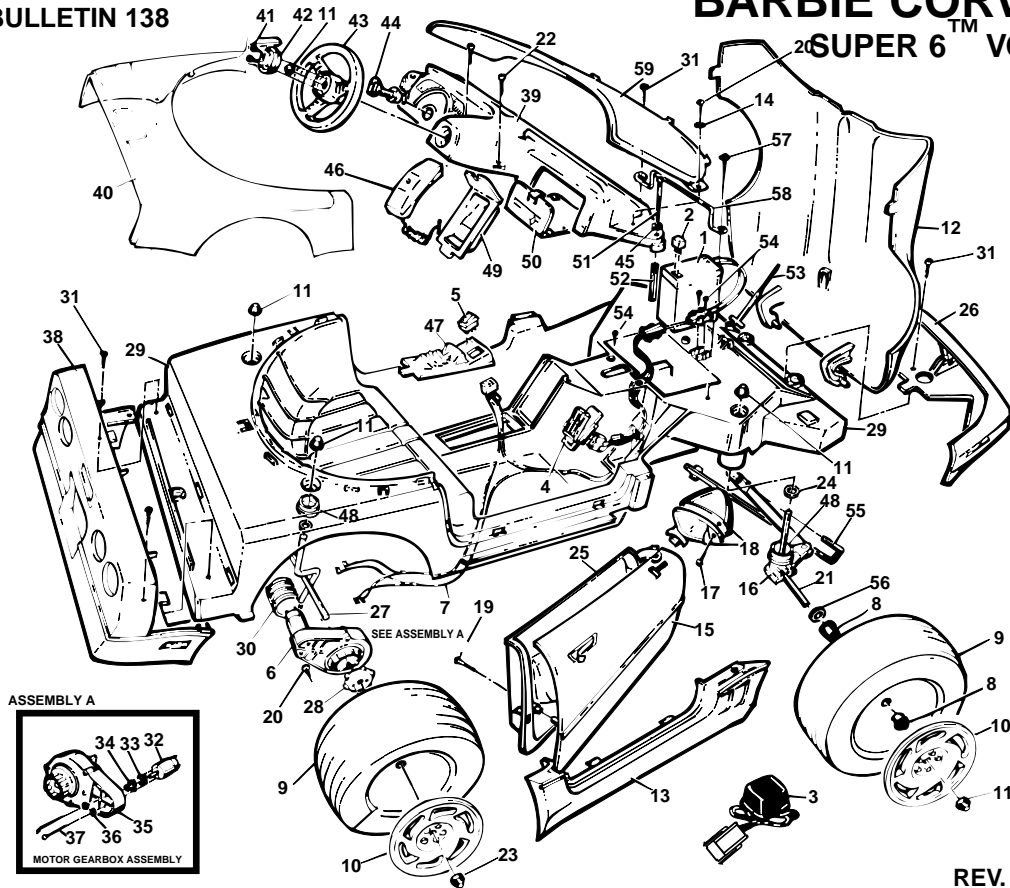

76182-9993 / 85350

BARBIE CORVETTE®
SUPER 6™ VOLT

SERVICE BULLETIN 138

REV. 12-02-00 Pav

Item No.	Description	Part No.	Qty.	Item No.	Description	Part No.	Qty.	Item No.	Description	Part No.	Qty.
1	* Battery (Type H)	0801-0431	1	25	Door (Inner Right) (N/A)	80018-0047	1	50	Glovebox Door (N/A)	80018-0015	1
2	Thermal Fuse	0801-0153	1	26	Front Nose Piece (N/A)	80005-0092	1	51	#8 x 3-3/4" Phillips Screw	80006-0003	2
3	* Charger, Super 6 (Type H)	0801-0237	1	27	Rear Axle	80046-0057	1	52	Door Hinge Bushing (N/A)	80009-0002	2
4	Footboard Assembly	76803-9159	1	28	Driver	73233-2239	2	53	Hood Support Rod	80001-0040	1
5	* Switch	0801-0148	1	29	Chassis (N/A)	80005-0765	1	54	6 x 3/4" Phillips Screw (N/A)	80006-0178	2
6	Motor/Gearbox Assy.	76804-9519	2	30	Motor Cover	76803-2489	2	55	Steering Column	80054-0001	1
7	* Wiring Harness (Include #5)	76176-9719	1	31	#8 x 3/4" Phillips Plascrow	0801-0223	6	56	5/16" Washer	0801-0253	2
8	Round Bushing	74770-2539	4	32	Motor w/Pinion	74580-9539	2	57	#8 x 7/8" Trusshead Screw	0801-0228	2
9	Wheel	80062-0001	4	33	D Lock Washer	0801-0329	2	58	Battery Retainer	76181-4419	1
10	Hubcap (N/A)	80033-0002	4	34	Motor Drive Gear	74550-2269	2	59	Windshield	80063-0060	1
11	.354 Cap Nut	0801-0215	7	35	Gearbox	74580-9269	2	PARTS NOT SHOWN			
12	Hood no-sub. parts	N/A	1	36	Star Washer	0801-0330	4		Door (Inner Left) (N/A)	80018-0046	1
13	Quarter Panel (Right) (N/A)	80022-0019	1	37	Motor Bolt	0801-0269	4		Door (Outer Left) (N/A)	80018-0139	1
14	#10 Washer	76822-4409	2	38	Rear Panel (N/A)	80058-0016	1		Quarter Panel (Left) (N/A)	80022-0015	1
15	Door (Outer Right)	80018-0140	1	39	Dashboard (N/A)	80016-0018	1		Decal (Vinyl)	80017-0147	1
16	Steering Linkage	76181-4229	1	40	Rear Deck (N/A)	80005-0208	1		Decal (Mylar) (N/A)	80017-0006	1
17	#6 x 1/2" Phillips Screw	0801-0222	2	41	#8 x 7/8" Screw (N/A)	80006-0008	2		Literature Bag (N/A)	80044-0320	1
18	Mirror Set (4 Pieces)	80001-0191	1	42	Steering Wheel Cap	74550-2729	1		Christmas Tree Fastener	0801-0311	2
19	#10 x 3/4" Phillips Head Screw	0801-0309	8	43	Steering Wheel	74440-2379	1		Use & Care Manual	76182-CCCC	1
20	#10 x 1/2" Phillips Screw	0801-0255	2	44	Key/Housing Assy.	73233-2439	1				
21	Front Axle (N/A)	73241-4509	2	45	#6 Washer	80061-0002	2				
22	#8 x 1-1/4" Plascrow	80006-0090	2	46	Phone	74580-9469	1				
23	.437 Cap Nut	0801-0214	2	47	Console Shifter	80001-0045	1				
24	Spacer (N/A)	80052-0032	2	48	Axle Bushing (White) (N/A)	80009-0085	4				
				49	Phone Housing (N/A)	80001-0046	1				