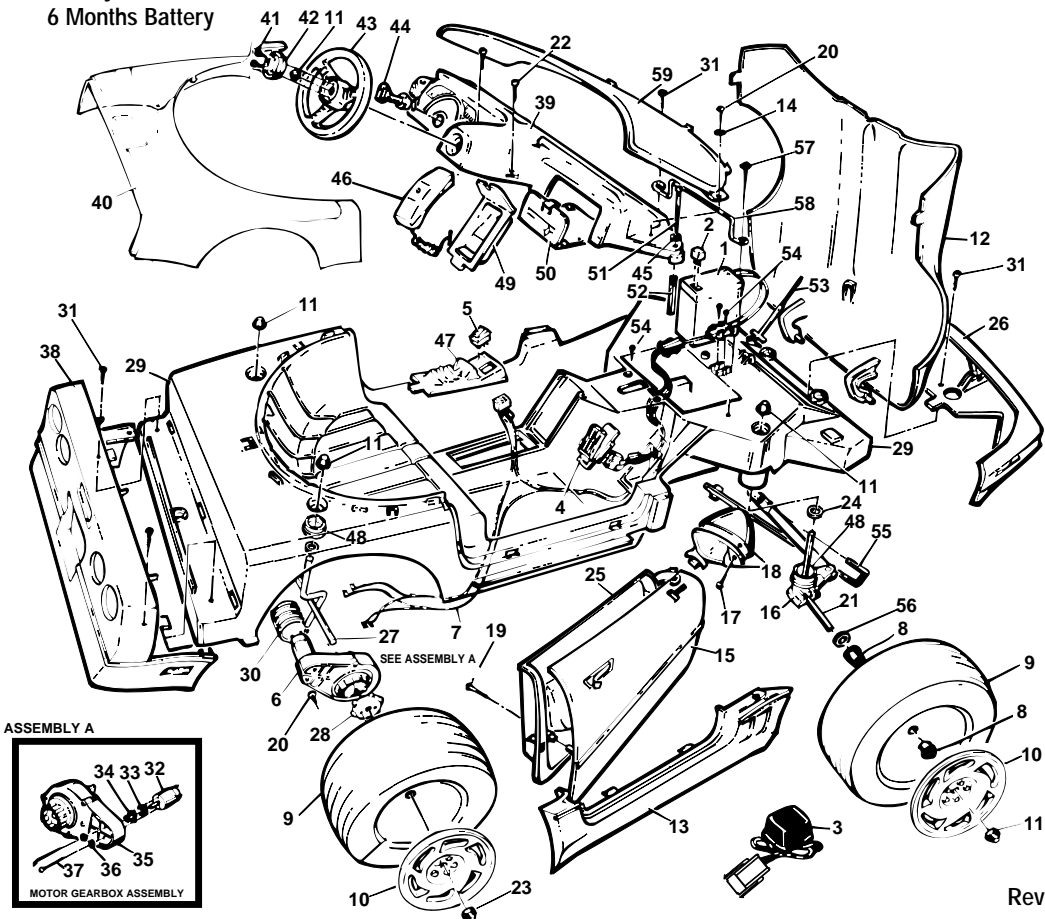

Rev. 12-26-01 Pav

Item No.	Description	Part No.	Qty.	Item No.	Description	Part No.	Qty.	Item No.	Description	Part No.	Qty.
1	*Battery (Type H)	0801-0431	1	25	Door (Inner Right) (N/A)	80018-0047	1	49	Phone Housing (N/A)	80001-0046	1
2	Thermal Fuse	0801-0153	1	26	Front Nose Piece (N/A)	80005-0096	1	50	Glovebox Door (N/A)	80018-0117	1
3	*Charger, Super 6 (Type H)	0801-0237	1	27	Rear Axle (N/A)	80046-0057	1	51	#8 x 3-3/4" Phillips Screw (N/A)	80006-0003	2
4	Footboard Assembly	76803-9159	1	28	Driver	73233-2239	2	52	Door Hinge Bushing (N/A)	80009-0002	2
5	*Switch	0801-0148	1	29	Chassis (N/A)	80005-0117	1	53	Hood Support Rod	80001-0040	1
6	Motor/Gearbox Assy	76804-9519	2	30	Motor Cover	76803-2489	2	54	#6 x 3/4" Phillips Screw (N/A)	80006-0178	2
7	*Wiring Harness Kit (Incl #5)	76176-9719	1	31	#8 x 3/4" Phillips Plascrow	0801-0223	6	55	Steering Column	80054-0001	1
8	Round Bushing	74770-2539	4	32	Motor w/Pinion	74580-9539	2	56	5/16" Washer	0801-0253	2
9	Wheel	80062-0001	4	33	D Lock Washer	0801-0329	2	57	#8 x 7/8" Trusshead Screw	0801-0228	2
10	Hubcap (N/A)	80033-0018	4	34	Motor Drive Gear	74550-2269	2	58	Battery Retainer	76181-4419	1
11	.354 Cap Nut	0801-0215	7	35	3A Gearbox	74580-9269	2	59	Windshield	80063-0060	1
12	Hood (N/A)	80031-0045	1	36	Star Washer	0801-0330	4	PARTS NOT SHOWN			
13	Quarter Panel (Right) (N/A)	80022-0019	1	37	Motor Bolt	0801-0269	4				
14	#10 Washer	76822-4409	2	38	Rear Panel (N/A)	80058-0016	1		Door (Inner Left) (N/A)	80018-0046	1
15	Door (Outer Right) (N/A)	80018-0140	1	39	Dashboard	80016-0026	1		Door (Outer Left) (N/A)	80018-0139	1
16	Steering Linkage	76181-4229	1	40	Rear Deck (N/A)	80005-0208	1		Quarter Panel (Left) (N/A)	80022-0015	1
17	#6 x 1/2" Phillips Screw	0801-0222	2	41	#8 x 1" Screw	0801-0224	2		Decal (Main)	80017-0147	1
18	Mirror Set (4 Pieces)	80001-0191	1	42	Steering Wheel Cap	74780-2729	1		Decal (Mirrors) (N/A)	80017-0148	1
19	#10 x 3/4" Phillips Head Screw	0801-0309	8	43	Steering Wheel	80056-0014	1		Literature Bag	80044-0406	1
20	#10 x 1/2" Screw	0801-0255	2	44	Key/Housing Assembly	73233-2439	1		Use & Care Manual	76184-CCCC	1
21	Front Axle	73241-4509	2	45	#6 Washer (N/A)	80061-0002	2				
22	#8 x 1-1/4" Plascrow	0801-0216	2	46	Phone (N/A)	80038-0010	1				
23	.437 Cap Nut	0801-0376	2	47	Console Shifter (N/A)	80001-0045	1				
24	Spacer (N/A)	80052-0032	2	48	Post Bushing (White)	74770-2669	4				