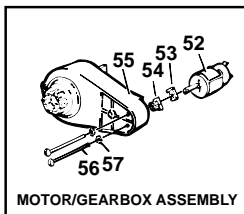

Item No.	Description	Part No.	Qty.	Item No.	Description	Part No.	Qty.	Item No.	Description	Part No.	Qty.
1	** Battery, Type H	0801-0431	2	24	Headlight Rim	N/A	1	47	Battery Retainer	76262-4489	1
2	30 amp Fuse	0801-0229	2	25	Roll-Bar	80049-0035	1	48	Steering Linkage	80055-0089	1
3	** Charger 12 Volt Type H	0801-0225	1	26	Rear Axle Assy	76816-4539	1	49	#10 x 1/2" Phillips Screw	0801-0255	5
4	Footboard Assy	76108-9159	1	27	Axle Cover/Outside	80046-0093	1	50	#8 x 1/2" Phillips Screw	0801-0202	2
5	** Control/Switch	0801-0148	2	28	Rear Post Bushing	76262-2559	2	51	Cover Plate	80001-0364	1
6	3B Motor/Gearbox Assy	78640-0640	2	29	Rear Bushing w/Extension	74560-2549	2	52	Motor w/Pinion	74590-9539	2
7	Wiring Harness (Lower)	76262-9799	1	30	Shock Set	76262-2089	2	53	D Lock Washer	0801-0329	2
8	**headlight/Harness Assy	80030-0054	1	31	#6 x 1/2" Screw	0801-0222	4	54	Motor Drive Gear	74550-2269	2
9	7/16" Washer	8001-0196	2	32	#10 Washer	76822-4409	1	55	3B Gearbox Only	74550-9279	2
10	Hex Bushing	73233-2559	6	33	Seat	75560-2819	1	56	Motor Bolts	0801-0269	4
11	Front Wheel	76266-2459	2	34	Handgrip	76262-2219	2	57	Star Washer	0801-0330	4
12	.437 Cap Nut	0801-0214	4	35	Simulated Handbrake	80011-0040	1	58	Carriage Bolt	0801-0305	1
13	Rear Hubcap	80033-0027	2	36	Handlebar	80029-0034	1				
14	#8 x 2" Screw	0801-0268	1	37	Microphone	73233-9479	1				
15	Bottom Cover/Footswitch	76108-2169	1	38	Hat Cap	76262-4429	1				
16	Body	80005-0053	1	39	Steering Column	80054-0020	1				
17	.354 Cap Nut	0801-0215	6	40	Headlight Lens	N/A	1				
18	Footboard Support Rod	76262-4439	2	41	1" Bolt	76262-4459	1				
19	Axle Cover/Inside	80046-0092	1	42	#6 x 1-1/2" Screw	0801-0221	2				
20	Motor Cover	74590-2489	2	43	Steering Column Bushing	75560-2259	1				
21	Rear Wheel	78570-2469	2	44	False Motor	80021-0061	1				
22	Rear Hubcap	80033-0028	2	45	Lock Nut	0801-0318	1				
23	Driver	73233-2239	2	46	Wing Nut	0801-0317	1				